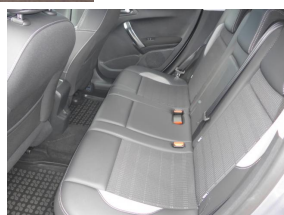

EQUIPEMENTS

- ABS
- Accoudoir central AV
- Accoudoir aux places AR
- Airbag frontal conducteur
- Airbag frontal passager
- Airbags latéraux
- Airbags rideaux
- Aide au stationnement AV
- Aide au stationnement AR
- Allumage automatique des feux
- Banquette AR rabatables 1/3 - 2/3
- Barres de toit
- Barres de toit chromées
- Bluetooth
- Cache bagages avec enrouleur
- Capteurs de luminosité
- Capteur de pluie avec essuie glace automatique
- Caméra de recul
- Climatisation automatique bizone
- Condamnation centralisée par télécommande
- Contrôle de pression des pneus
- Direction assistée
- ESP
- Fixation ISOFIX
- GPS couleur
- Jantes aluminium
- Ordinateur de bord
- Parc Assist
- Peinture métallisée
- Pré-équipement téléphone
- Prise USB
- Phares antibrouillard AV
- Régulateur / limiteur de vitesse
- Rétroviseurs extérieurs dégivrants
- Rétroviseurs extérieurs réglables électriquement
- Rétroviseurs peints ton caisse
- Roue de secours
- Sellerie tissu
- Vitres électriques AV
- Vitres électriques AR
- Vitres AR sur-teintées
- Volant réglable hauteur
- Volant réglable en profondeur
- Volant multifonctions