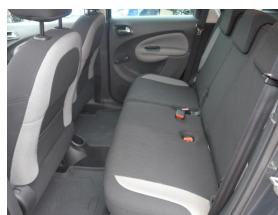

EQUIPEMENTS

- 3 sièges AR indépendants
- Aide au démarrage en pente
- ABS
- Airbag frontal conducteur
- Airbag frontal passager
- Airbags latéraux
- Airbags rideaux
- Aide au stationnement AR
- Allumage automatique des feux
- Barres de toit
- Bluetooth
- Cache bagages avec enrouleur
- Climatisation automatique bizona
- Condamnation centralisée par télécommande
- Contrôle de pression des pneus
- Direction assistée
- ESP
- Fixation ISOFIX
- GPS couleur
- Jantes aluminium
- Ordinateur de bord
- Pare chocs peints ton caisse
- Peinture métallisée
- Pré-équipement téléphone
- Prise USB
- Phares antibrouillard AV
- Radio CD
- Régulateur / limiteur de vitesse
- Roue de secours galette
- Sellerie tissu
- Siège conducteur réglable hauteur
- Tapis de sol
- Vitres électriques AV
- Volant cuir
- Volant réglable hauteur
- Volant réglable en profondeur
- Volant multifonctions